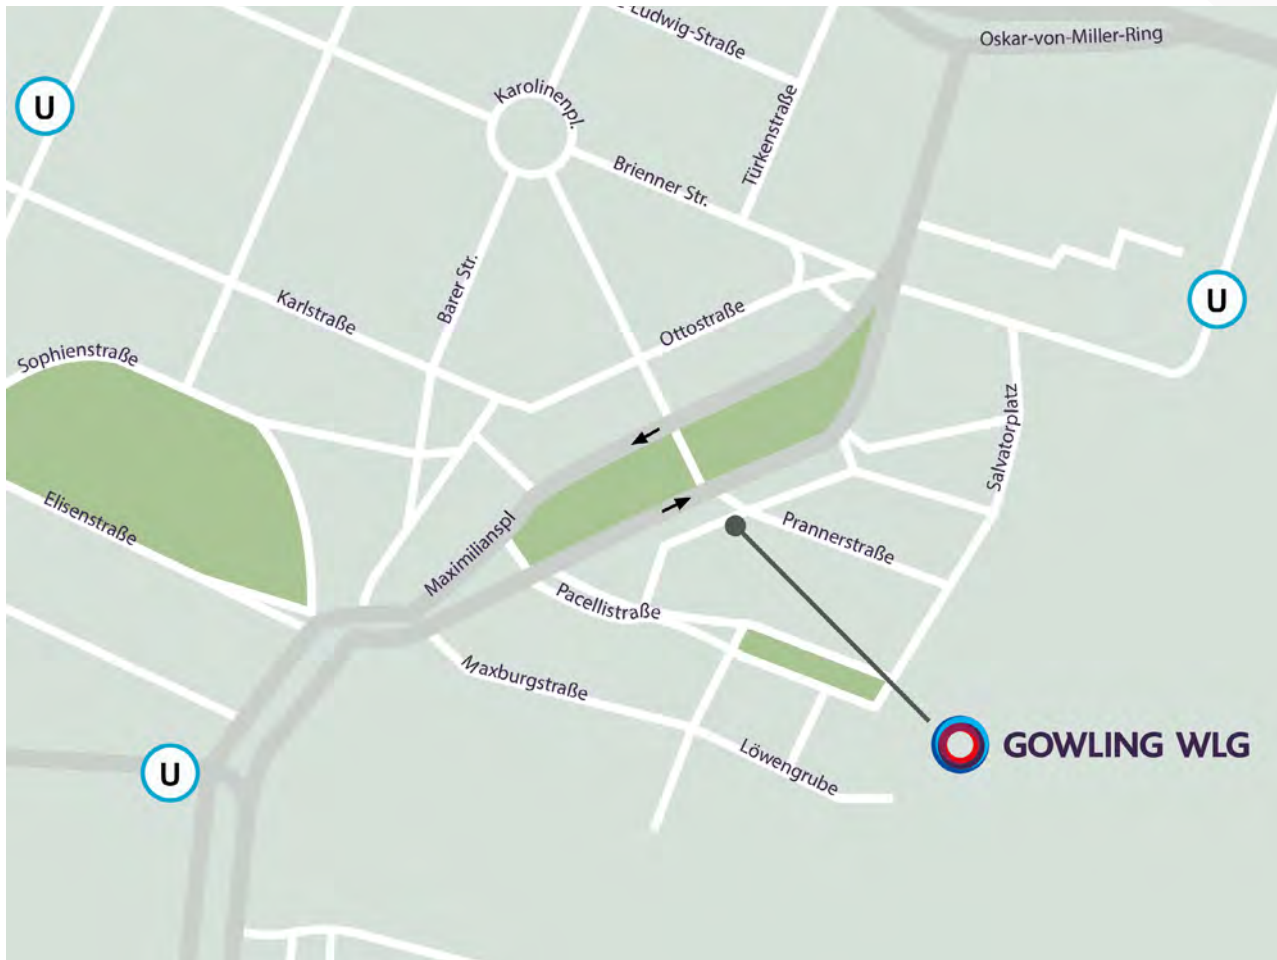

MUNICH OFFICE

Prannerstrasse 15, 80333 Munich, Germany

HOW TO FIND US

From the airport

Take the S-train "S8" towards Herrsching and get off at "Karlsplatz". Take the exit in the direction of "Eisenstraße/Lenbachplatz" and turn right to "Lenbachplatz" until you reach "Pacellistrasse". Here, turn right to "Rochusstrasse" and you will see our office at Prannerstraße 15.

From the main station (Hauptbahnhof)

Take one of the S-trains in the direction of "Ostbahnhof" and get off at the next station which is "Karlsplatz". Take the exit in the direction of "Eisenstraße/Lenbachplatz" and turn right to "Lenbachplatz" until you reach "Pacellistrasse". Here, turn right to "Rochusstrasse" and you will see our office at Prannerstrasse 15.

Car parking

If you are travelling to Munich by car, please let us know in advance and we will book a car parking space for you close to our office building.

T +49 (0)89 540 4120 0

gowlingwlg.com