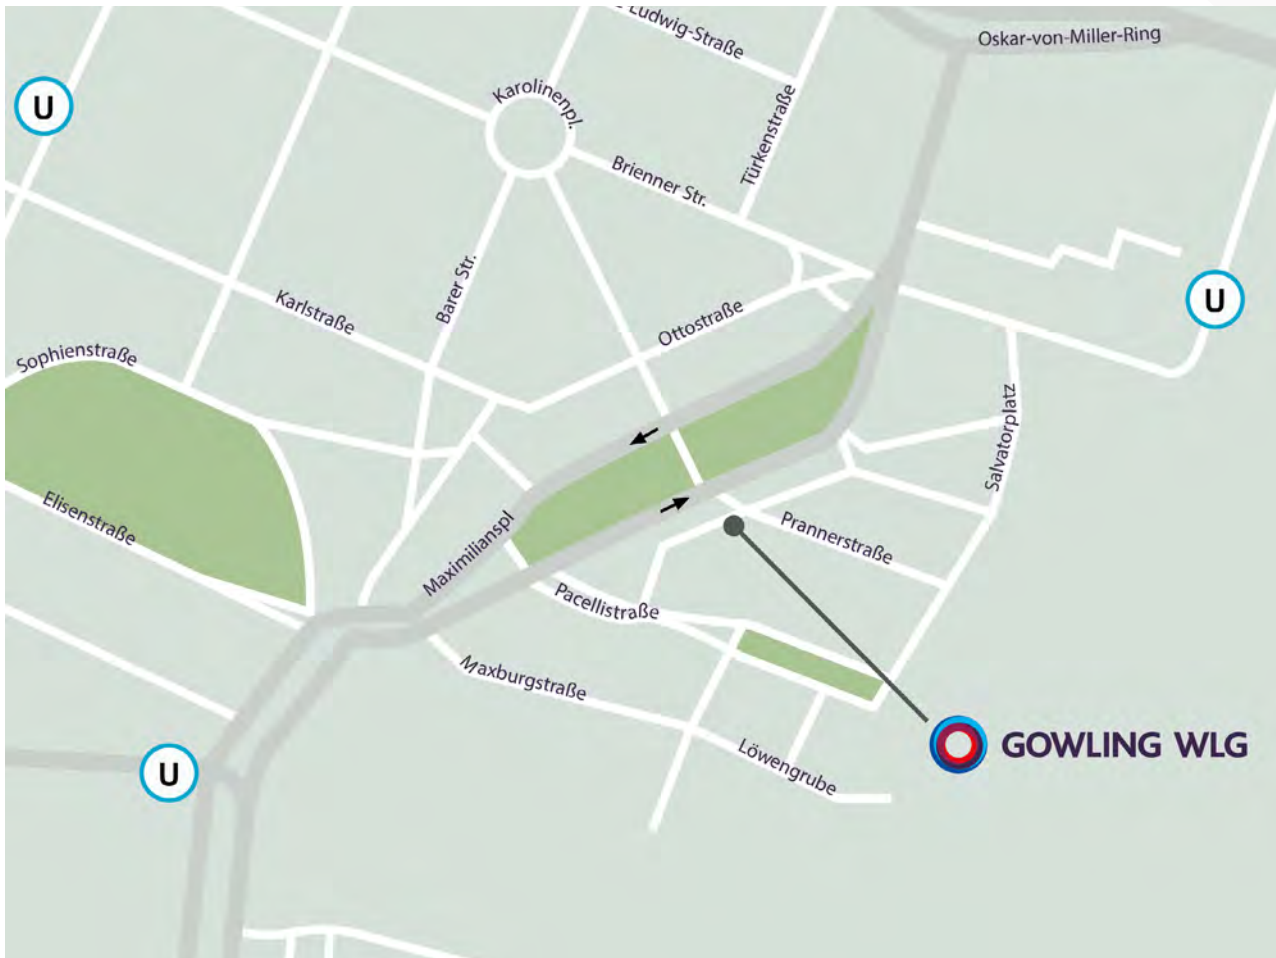

S-Bahn S8 towards Hanau or S9 towards Offenbach Ost to "Taunusanlage". From there, the MAIN TOWER is about 10 minutes away on foot.

By car

From A66, exit "Miquelallee", towards Frankfurt – Innenstadt, follow Reuterweg and Taunusanlage, turn left into Junghofstrasse and right again into "Neue Schlesingergasse".

HOW TO FIND US

From Emirates Towers Metro Station

1. Head northeast on Sheikh Zayed Rd/E11 (82m).
2. Slight right towards 312th Rd/Al Sa'ada St (650m).
3. Turn right onto 312th Rd/Al Sa'ada St (800m).
4. Turn right towards DIFC parking (120m).
5. Take the first left. The destination will be on the right (150m).

Prannerstraße 15, 80333 München

ANFAHRTSBESCHREIBUNG

Vom Flughafen

Fahren Sie mit der S-Bahn "S8" Richtung Herrsching bis zur Haltestelle "Karlsplatz". Nehmen Sie den Ausgang in Richtung "Eisenstraße/Lenbachplatz" und biegen Sie rechts zum Lenbachplatz ab, bis Sie die Pacellistrasse erreichen. Biegen Sie hier rechts in die Rochusstraße ein und Sie sehen unser Büro in der Prannerstraße 15.